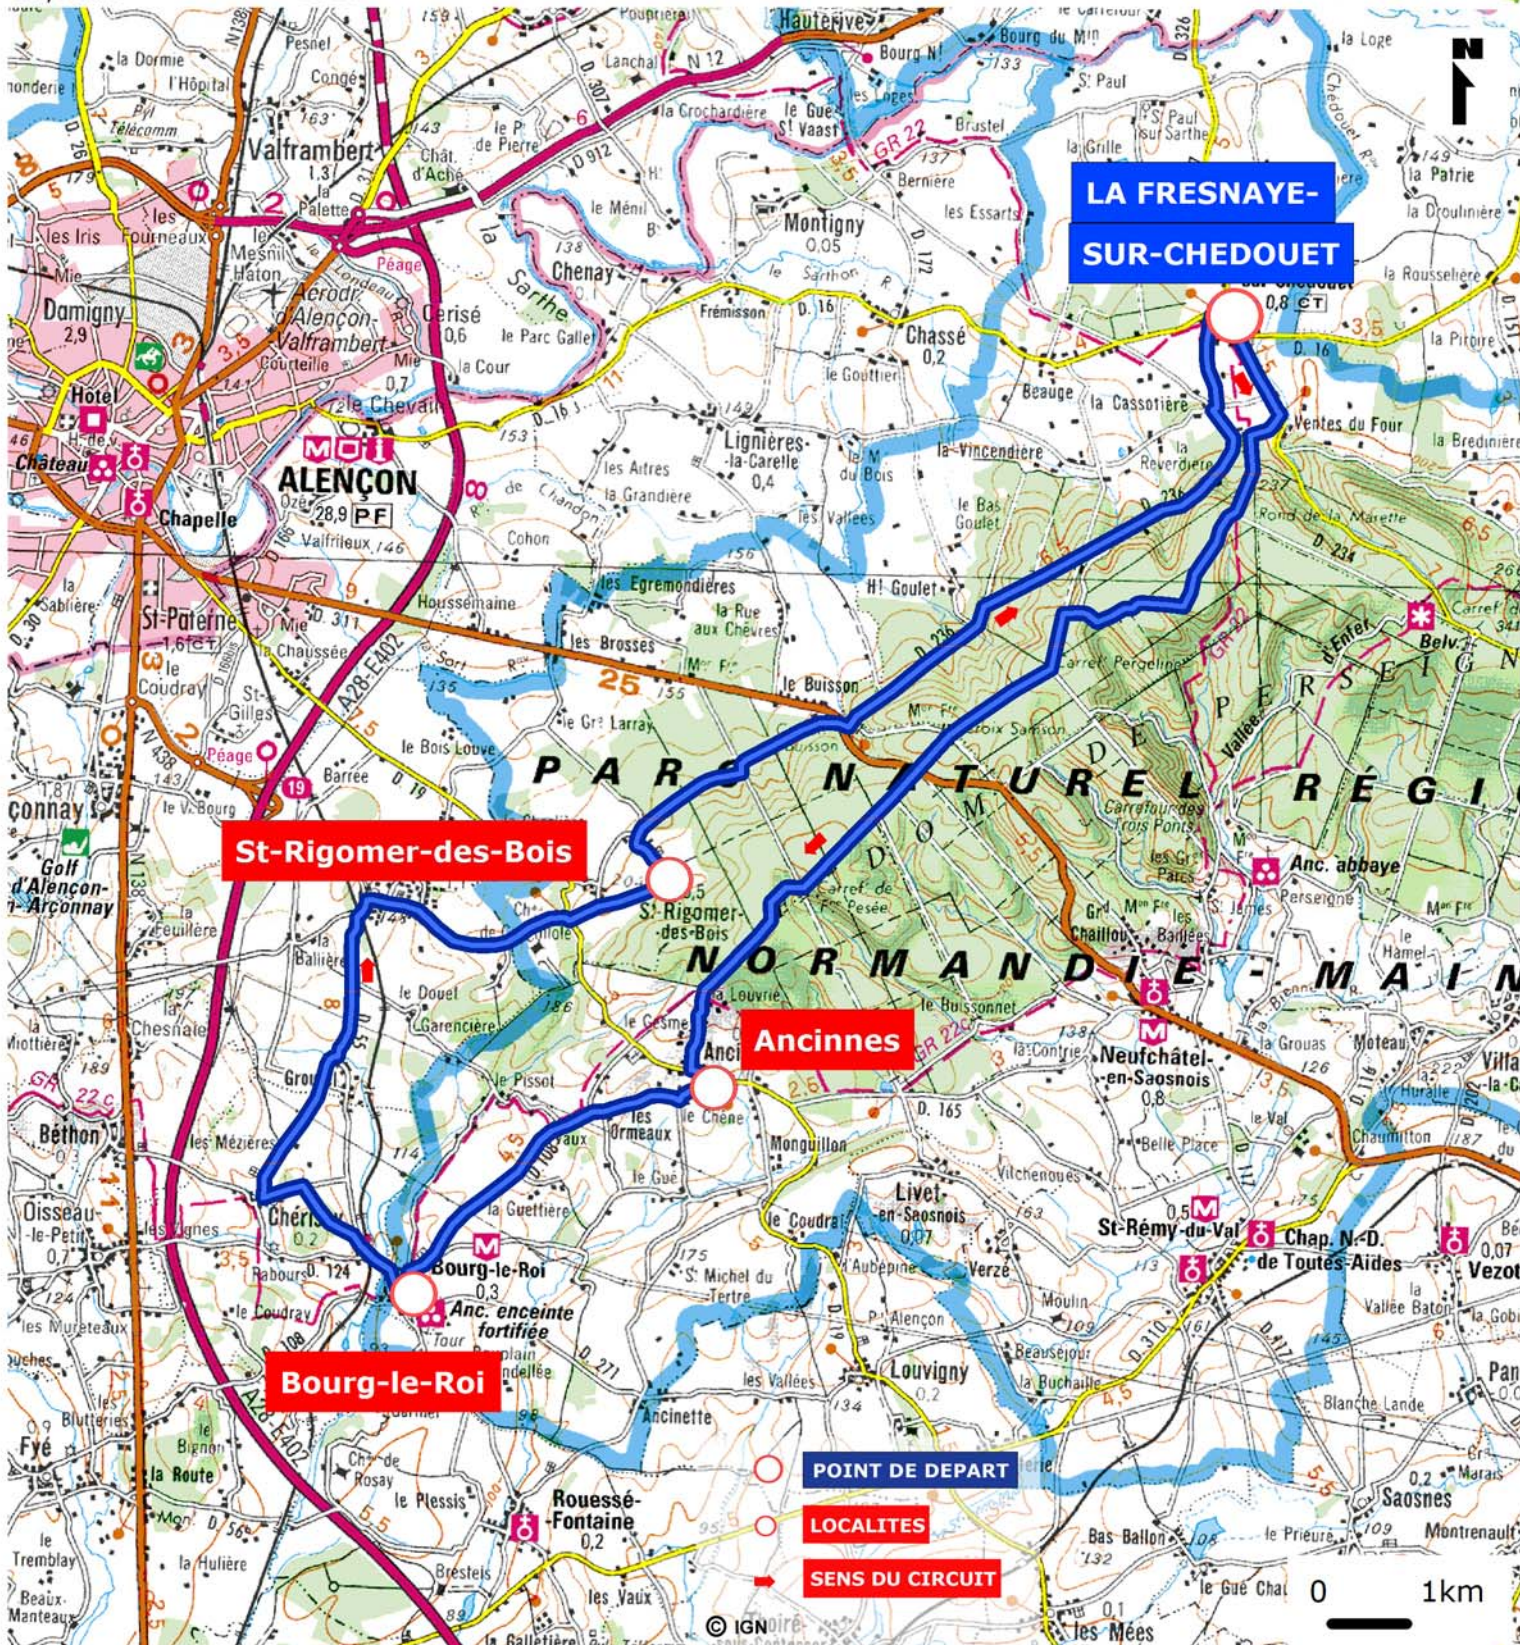

Circuit n°30 - Randonnée cyclotouristique dans la Sarthe (72)
Bourg-le-Roi et le musée du vélo

Départ / arrivée

La Fresnaye-sur-Chédouet - Musée du Vélo

Distance 37,5 km Temps 2h30 Dénivelé 537 m Difficulté Facile

LA FRESNAYE-SUR-CHEDOUE

St-Rigomer-des-Bois

Ancinnes

Bourg-le-Roi

POINT DE DEPART

LOCALITES

SENS DU CIRCUIT

0 1km